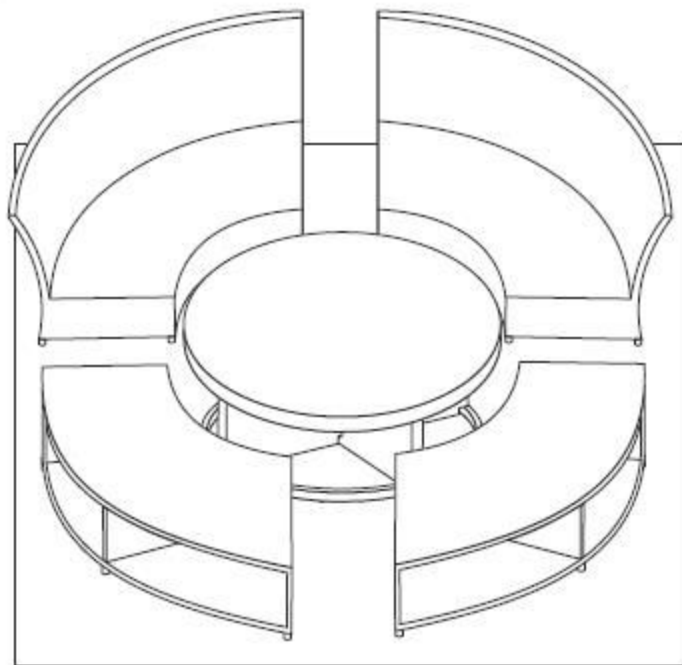

Minimum Floor Space
Espace au sol minimum
Espacio de piso mínimo

292cm / 114.9in / 114.9po

313cm / 123.2in / 123.2po