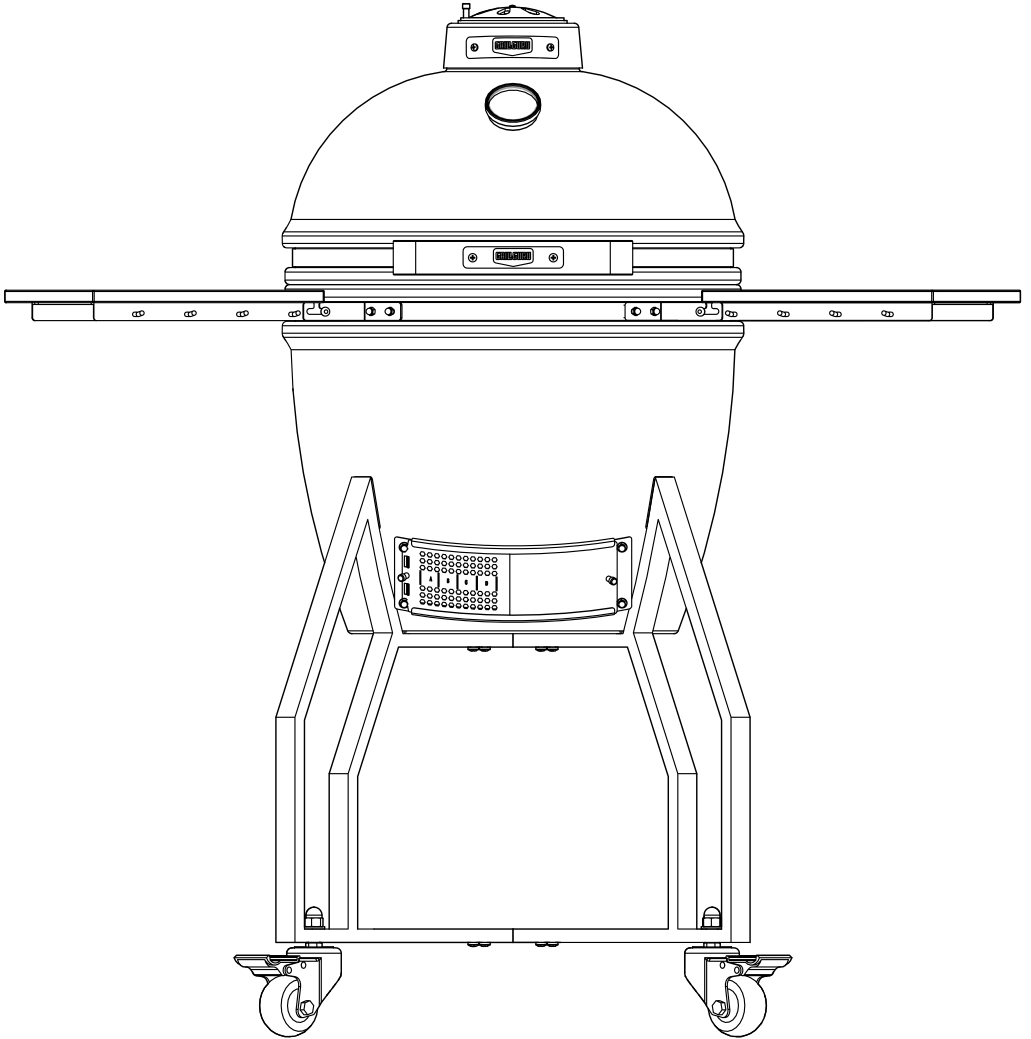

# GRILGURU

**GRILGURU**

INSTALLATION GUIDE

**GRILL GURU ORIGINAL MEDIUM**

SKU

GG0222

EAN

8720365857355

7

x2

8

9

X3

10

x9

11