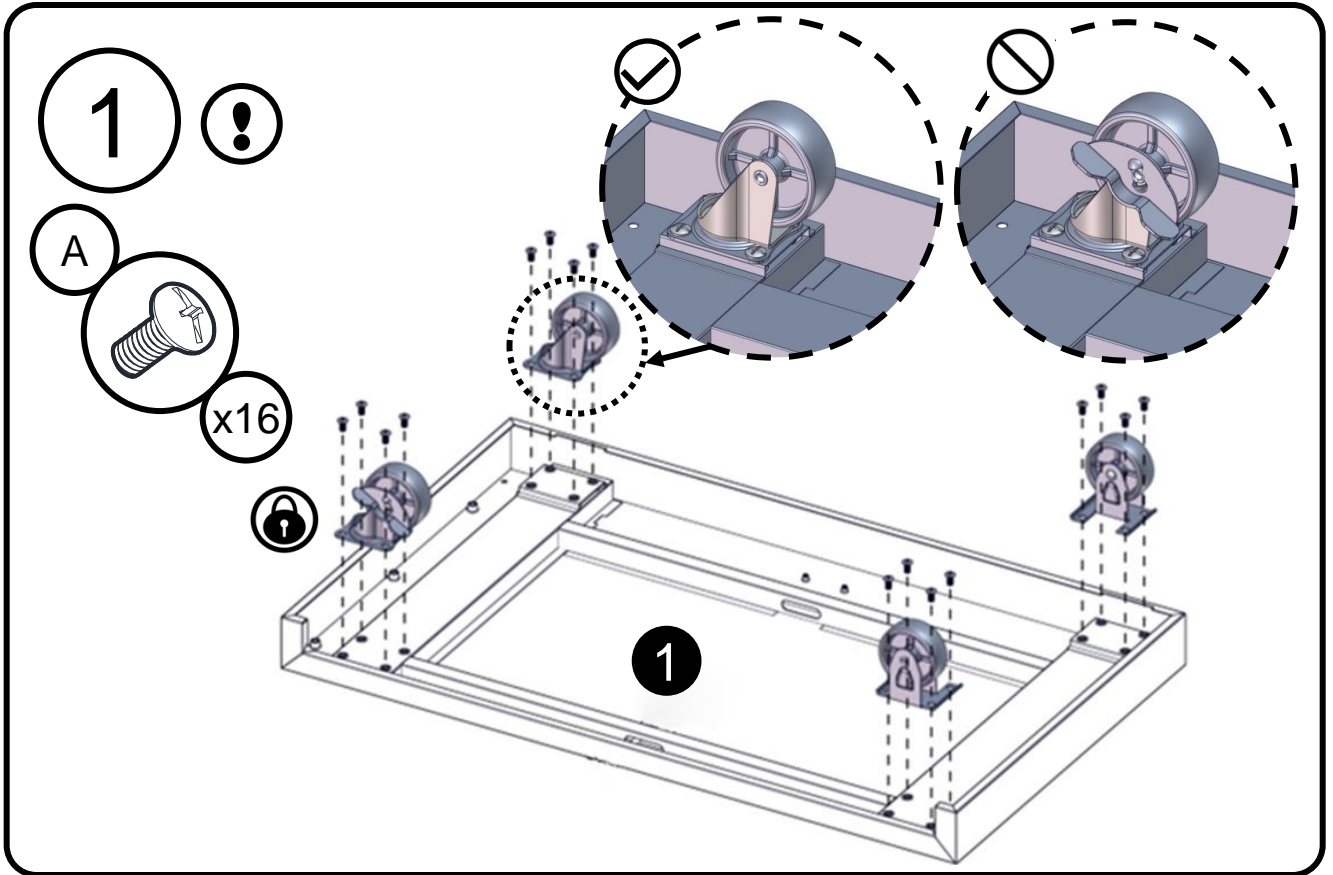

Assembly Instructions / Consignes pour l'assemblage /
Instrucciones de montaje / Monteringsanvisningar