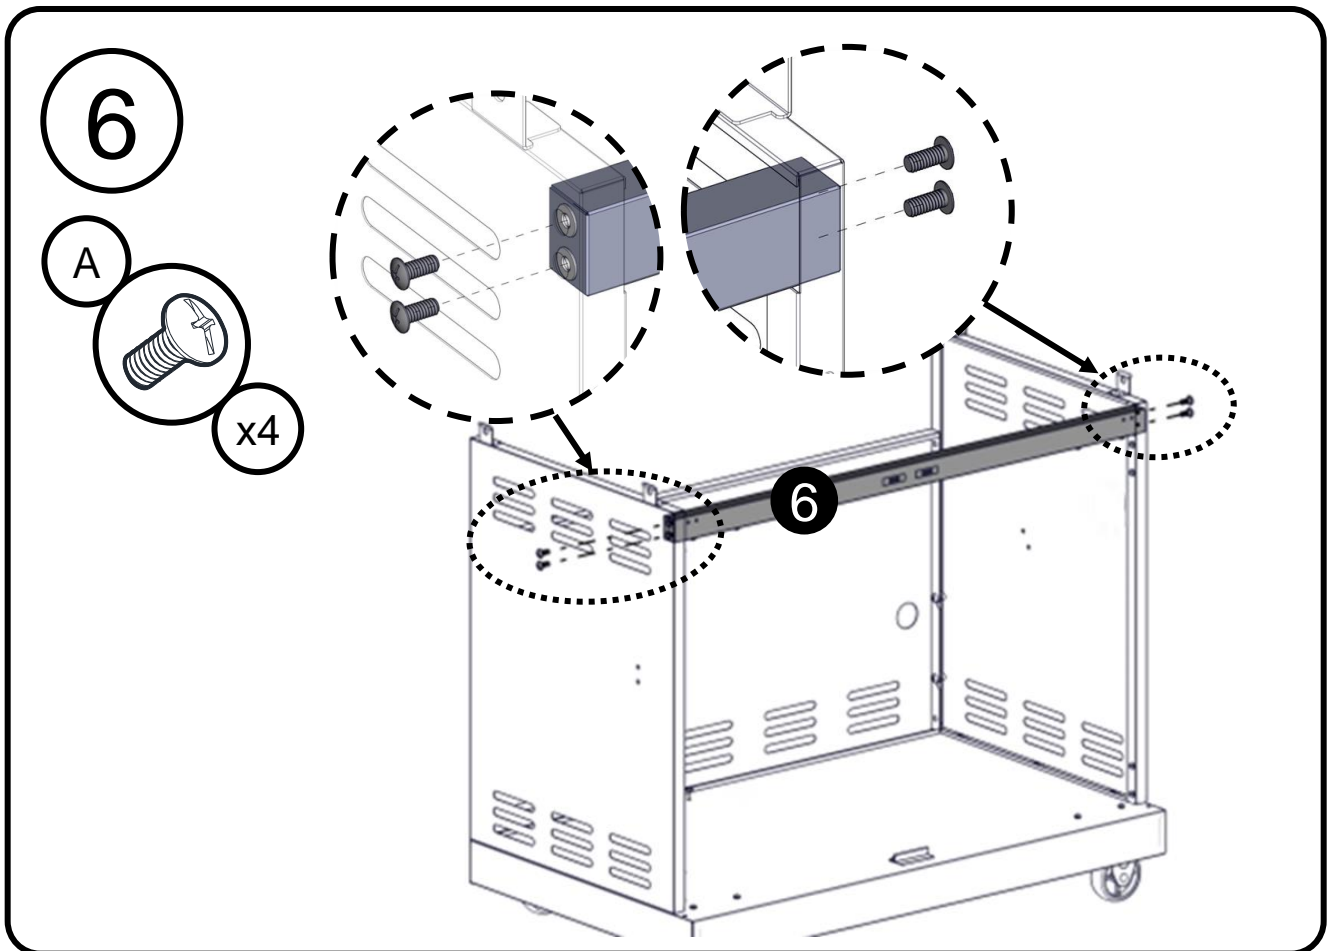

Flat Washer 5/32"
Rondelle plate 5/32"
Arandela plana 5/32"
Platt bricka 5/32"

Assembly Instructions / Consignes pour l'assemblage /
Instrucciones de montaje / Monteringsanvisningar

3

4

9

10

11

Note : Pulse igniter module is located on the right cart side panel.

Remarque : Le module d'allumage à impulsions est situé sur le panneau latéral droit du chariot.

Nota : El módulo de encendido por impulsos está ubicado en el panel lateral derecho del carrito.

Obs: Pulståndningsmodulen är placerad på den högra vagnens sidopanel.