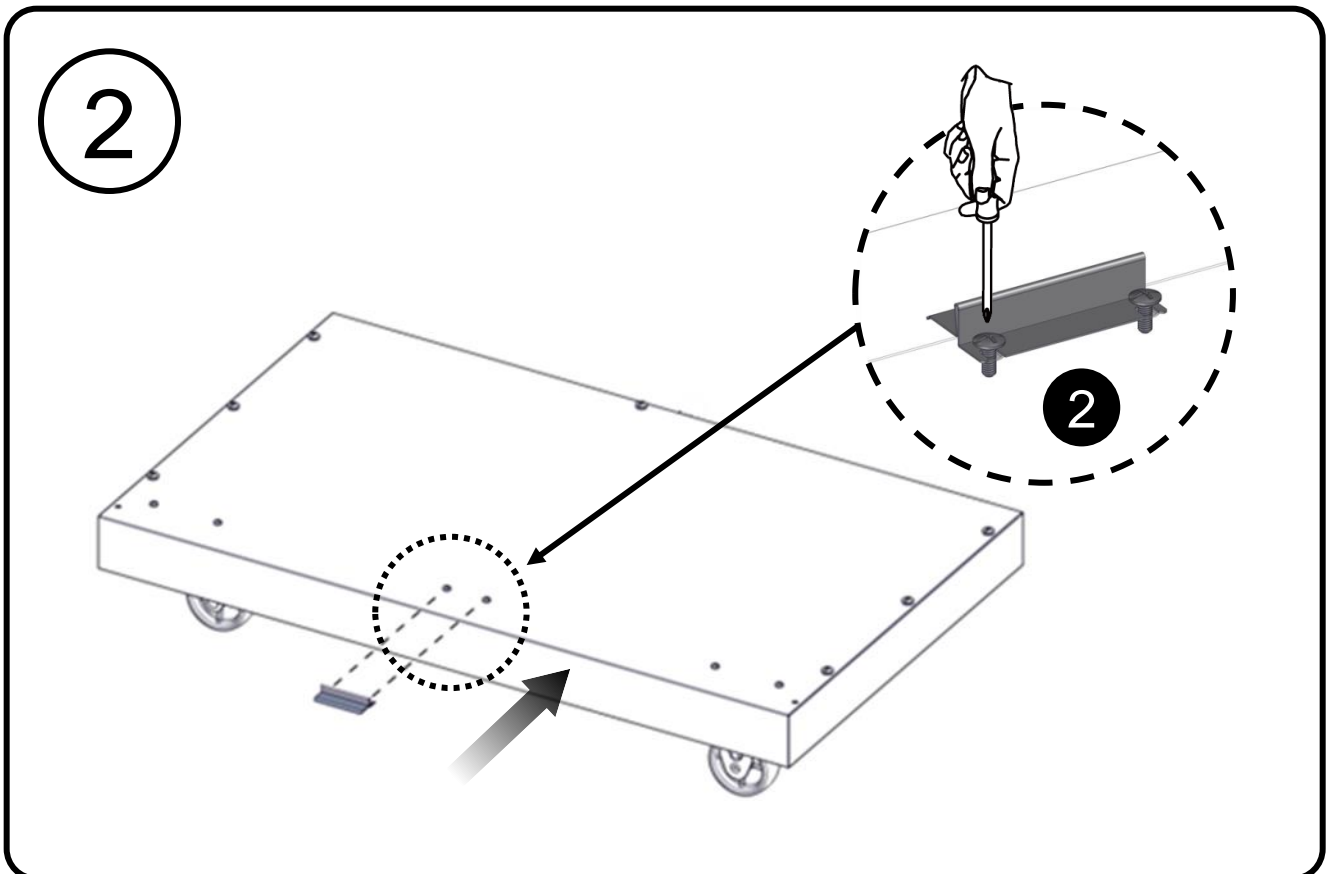

Assembly Instructions / Consignes pour l'assemblage /
Instrucciones de montaje / Monteringsanvisningar