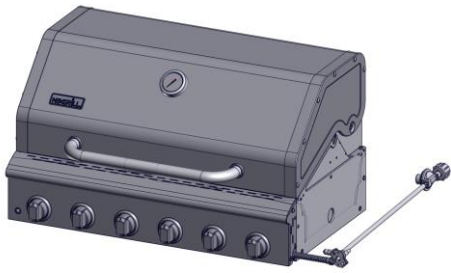

Package Parts List / Liste des pièces de l'emballage
Lista de contenido del paquete / Lista över paketdelar

11