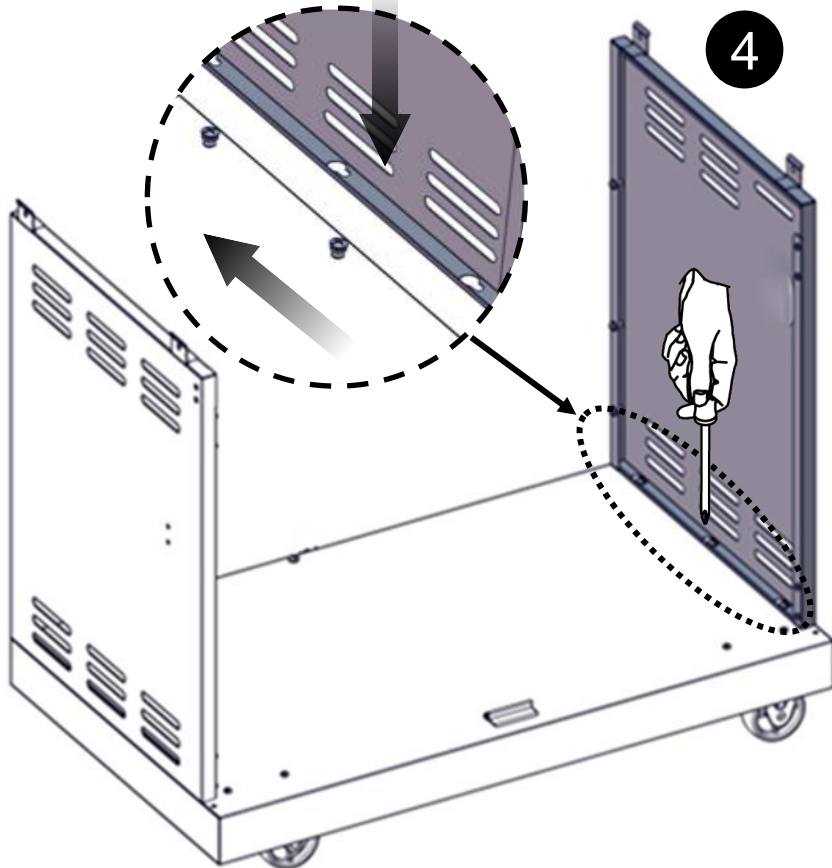

Flat Washer 5/32"
Rondelle plate 5/32"
Arandela plana 5/32"
Platt bricka 5/32"

Assembly Instructions / Consignes pour l'assemblage /
Instrucciones de montaje / Monteringsanvisningar

3

4

9

10

11

Note : Pulse igniter module is located on the right cart side panel.

Remarque : Le module d'allumage à impulsions est situé sur le panneau latéral droit du chariot.

Nota : El módulo de encendido por impulsos está ubicado en el panel lateral derecho del carrito.

Obs: Pulståndningsmodulen är placerad på den högra vagnens sidopanel.