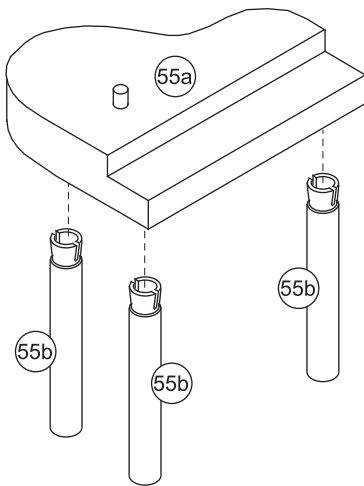

A x 86 **C** x 2 **E** x 2

30 mm

14 mm

8 mm

B x 22 **D** x 20

20 mm

16 mm

Step
Paso
Étape
Schritt
Stap

1

Step
Paso
Étape
Schritt
Stap

2 x 2

Parts and Hardware
Partes y Piezas Para Instalación
Pièces et Matériel
Teile und Befestigungsmaterial
Onderdelen en Schroeven en Gereedschap

All hardware dimensions are approximate.
Toutes les dimensions du matériel
sont approximatives.

2

Step
Paso
Étape
Schritt
Stap

3

Step
Paso
Étape
Schritt
Stap

4

Step
Paso
Étape
Schritt
Stap

5

Step
Paso
Étape
Schritt
Stap