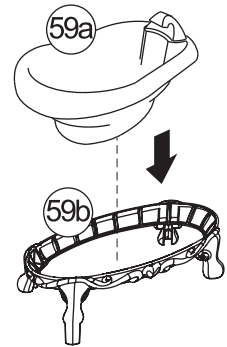

A x 86 **C** x 2 **E** x 2

30 mm

14 mm

8 mm

B x 22 **D** x 20

20 mm

16 mm

Step
Paso
Étape
Schritt
Stap

1

Step
Paso
Étape
Schritt
Stap

2 x 2

Parts and Hardware
Partes y Piezas Para Instalación
Pièces et Matériel
Teile und Befestigungsmaterial
Onderdelen en Schroeven en Gereedschap

All hardware dimensions are approximate.
Toutes les dimensions du matériel
sont approximatives.

2

Step
Paso
Étape
Schritt
Stap

3

Step
Paso
Étape
Schritt
Stap

4

Step
Paso
Étape
Schritt
Stap

5

Step
Paso
Étape
Schritt
Stap

6

Step
Paso
Étape
Schritt
Stap

7

Step
Paso
Étape
Schritt
Stap

8

Step
Paso
Étape
Schritt
Stap

9

Step
Paso
Étape
Schritt
Stap