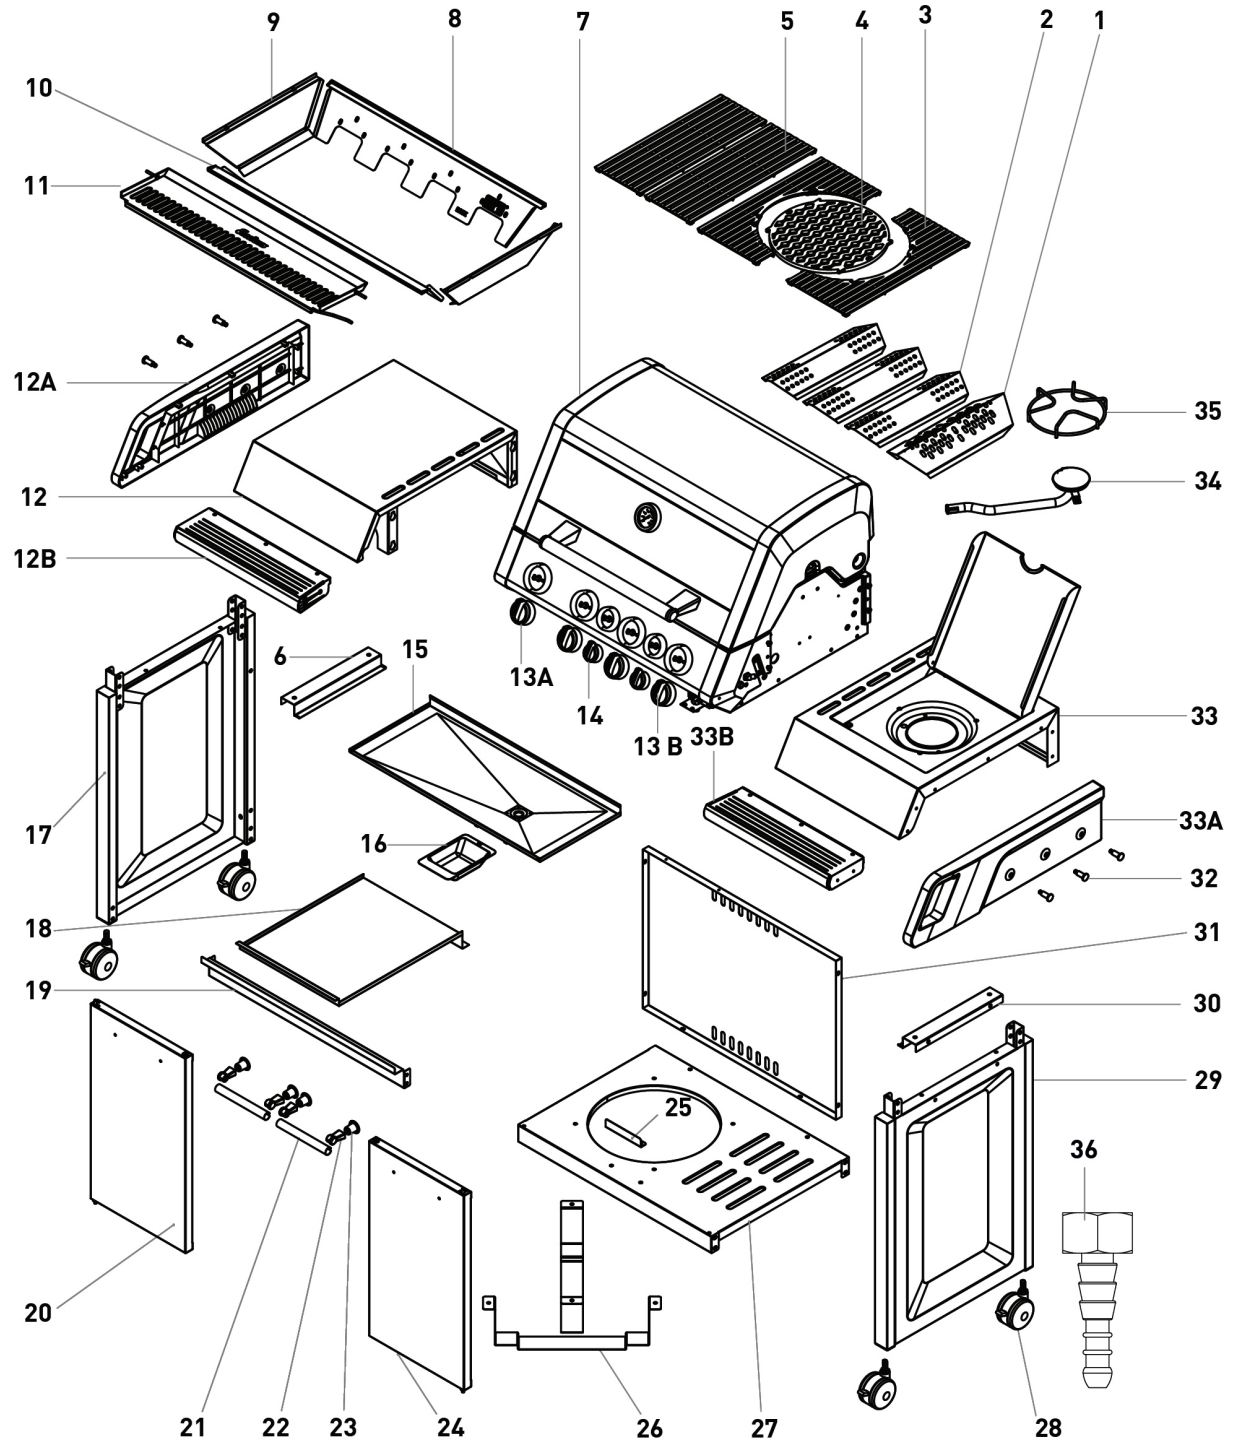

MONROE PRO 4 SIK TURBO SHADOW

Enders[®]

www.enders-germany.com

838533

1	1
2	3
3	2
4	1
5	2
6	1
7	1
8	1
9	2
10	1
11	1
12	1
12A	1
12B	1
13A	3
13B	1
14	2
15	1
16	1
17	1
18	1
19	1
20	1
21	2
22	4

23	4
24	1
25	1
26	2
27	1
28	4
29	1
30	1
31	1
32	6
33	1
33A	1
33B	1
34	1
35	1
36	1

A	40
B	2
C	18
D	4
E	6
F	6
G	1
H	1

01

17		1
27		1
A	M6x12	4

6		1
30		1
A	 M6x12	8

18		1
C	 ST4x10	2

20		1
21		2
22		4
23		4
24		1
D	 ST4x14	4
H		1

13A		3
13B		1
14		2
A	 M6x12	6

12		1
12A		1
C	 ST4x10	7