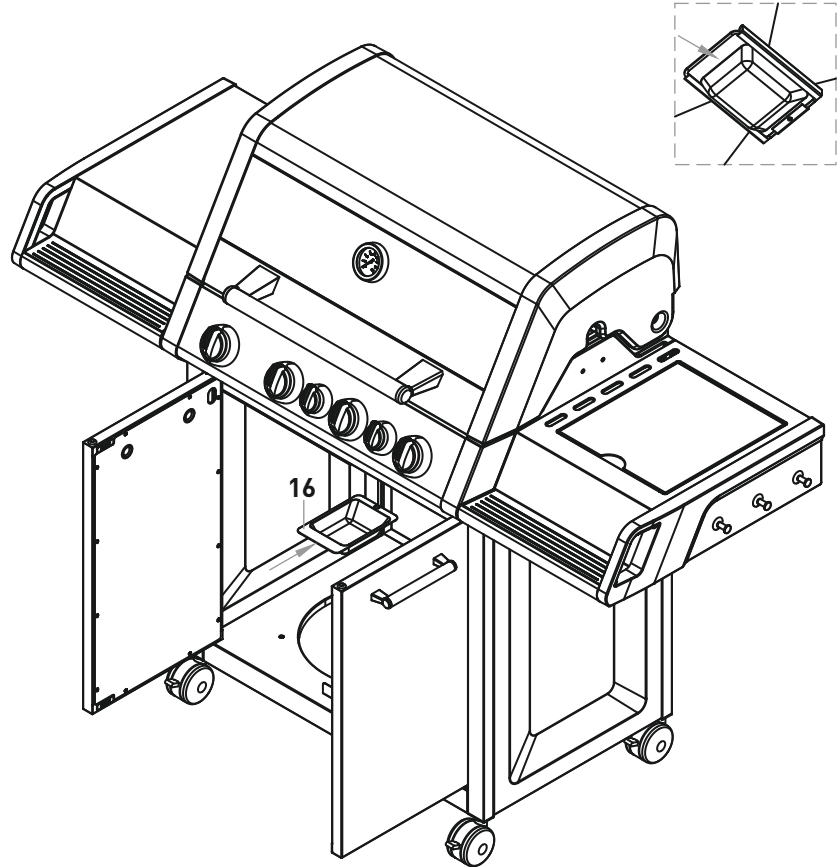

12		1
12B		1
F	 M5x10	3
C	 ST4x10	2

12		1
32		3
E		3

32		3
33		1
E	 M6	3

Enders Colsman AG
Brauck 1
D-58791 Werdohl, Germany
Tel +49 (0) 2392 - 9782 30