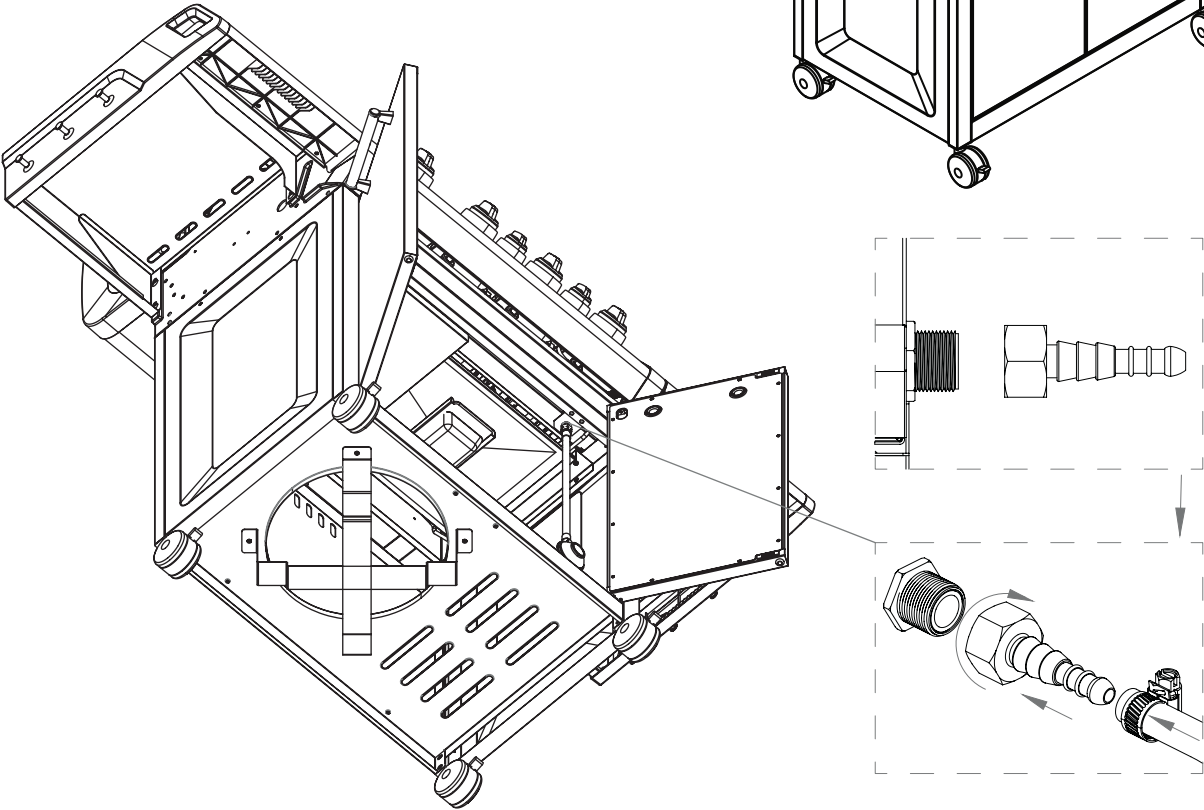

12		1
12B		1
F	 M5x10	3
C	 ST4x10	2

12		1
32		3
E		3

32		3
33		1
E	 M6	3

Enders Colsman AG
Brauck 1
D-58791 Werdohl, Germany
Tel +49 (0) 2392 - 9782 30