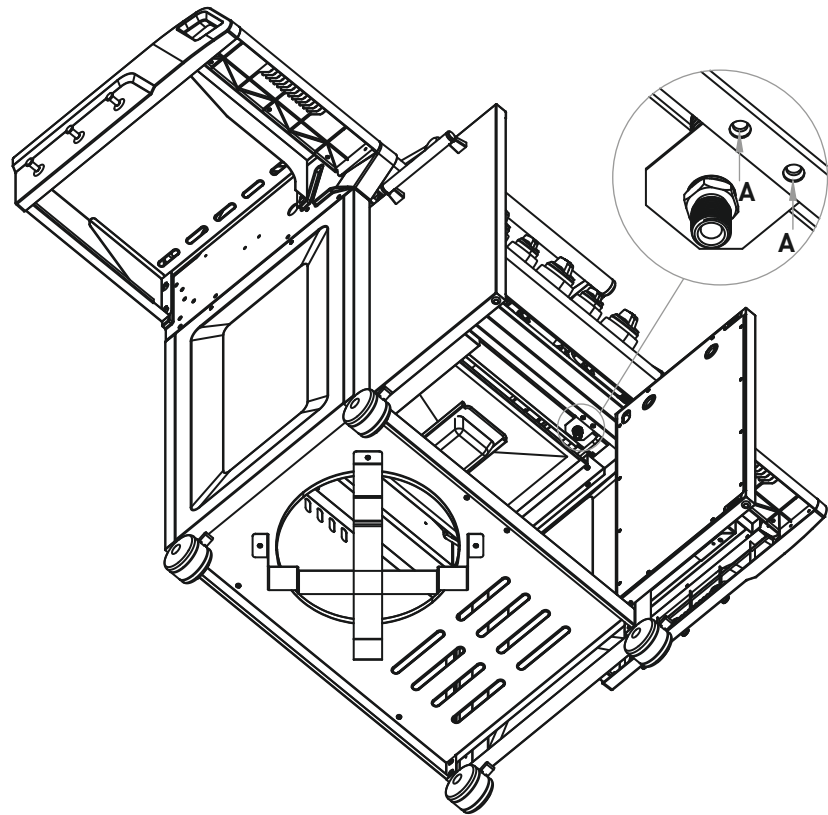

12		1
12B		1
F	 M5x10	3
C	 ST4x10	2

12		1
32		3
E		3

32		3
33		1
E	 M6	3

Enders Colsman AG
Brauck 1
D-58791 Werdohl, Germany
Tel +49 (0) 2392 - 9782 30