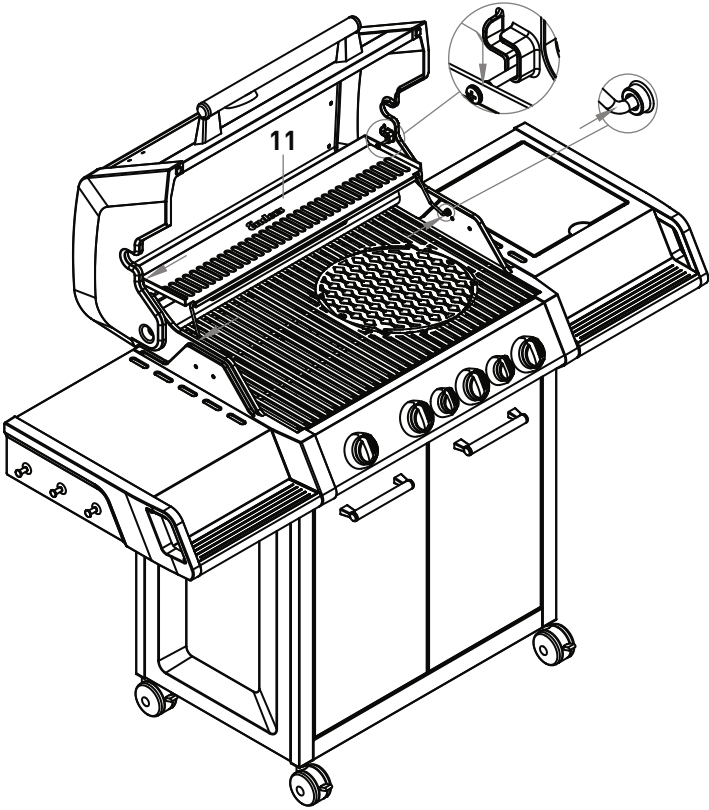

MONROE PRO 4 SIK TURBO SHADOW

Enders[®]

www.enders-germany.com

838533

1	1
2	3
3	2
4	1
5	2
6	1
7	1
8	1
9	2
10	1
11	1
12	1
12A	1
12B	1
13A	3
13B	1
14	2
15	1
16	1
17	1
18	1
19	1
20	1
21	2
22	4

23	4
24	1
25	1
26	2
27	1
28	4
29	1
30	1
31	1
32	6
33	1
33A	1
33B	1
34	1
35	1
36	1

12		1
12B		1
F	 M5x10	3
C	 ST4x10	2

12		1
32		3
E		3

32		3
33		1
E	 M6	3

Enders Colsman AG
Brauck 1
D-58791 Werdohl, Germany
Tel +49 (0) 2392 - 9782 30