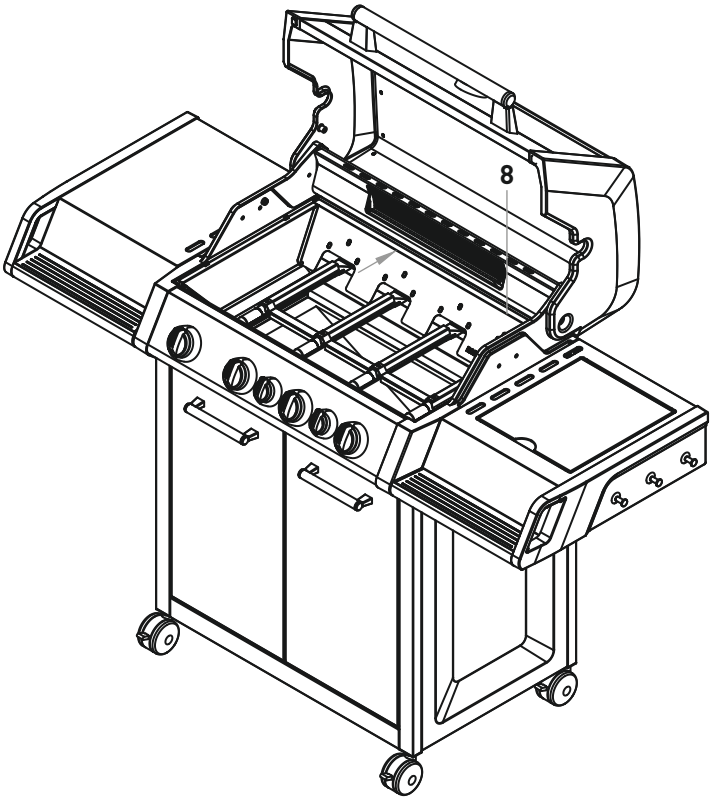

12		1
12B		1
F	 M5x10	3
C	 ST4x10	2

12		1
32		3
E		3

32		3
33		1
E	 M6	3

Enders Colsman AG
Brauck 1
D-58791 Werdohl, Germany
Tel +49 (0) 2392 - 9782 30