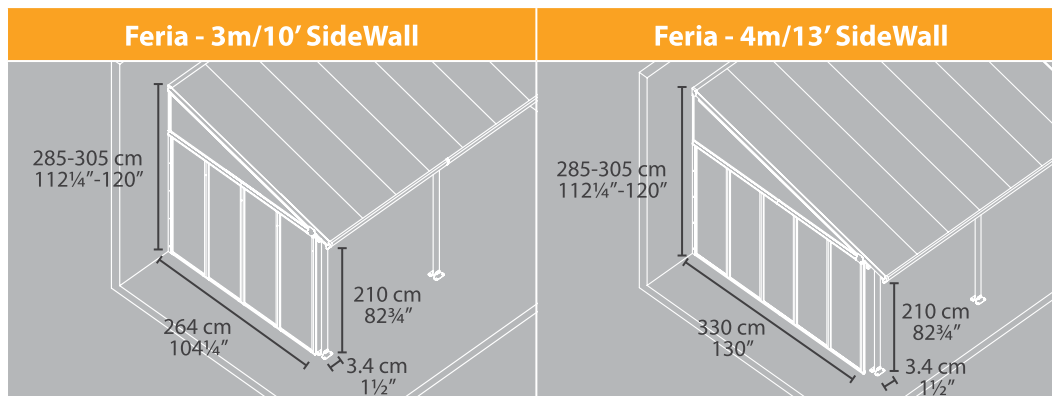

Feria - 3x3m/10x10'

Feria - 3x4.2m/10x14'

Feria - 3x5.4m/10x17'

Feria - 4m/13'

Feria - SideWall

Feria - Carport

Feria™ - Patio Covers *Style and stability for many years to come*

Specifications

| Product Dim. | 3x3.05m 10'x10' | 3x4.25m 10'x14' | 3x5.46m 10'x17' | 4x4.25m 13'x14' | 1.81m/6' Extension Kit | SideWall 3 | SideWall 4 | EZ Link Kit |
|--------------|--------------------|--------------------|--------------------|--------------------|---------------------------|------------|------------|-------------|
| Item # | 701691 | 701692 | 701693 | 702291 | 701696 | 701695 | 701694 | 702532 |