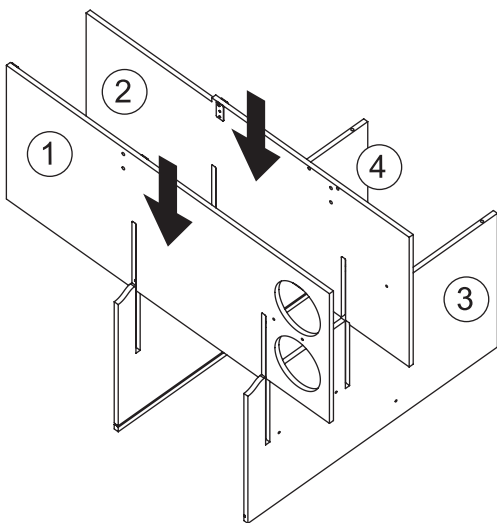

A x 2 28 mm White / Blanco / Blanc / Weiß / Wit	D x 2 42 mm	G x 2 12 mm	x 1
B x 11 28 mm Gray / Gris / Gris / Grau / Grijs	E x 4 50 mm	H x 9 42 mm	x 1
C x 9 32 mm	F x 6 28 mm	I x 3 	

Parts and Hardware
Partes y Piezas Para Instalación
Pièces et matériel
Teile und Befestigungsmaterial
Onderdelen en Schroeven en Gereedschap

All hardware dimensions are approximate.
Todas las dimensiones de las herramientas
son aproximaciones.
Toutes les dimensions du matériel
sont approximatives.

Step
Paso
Étape
Schritt
Stap

1