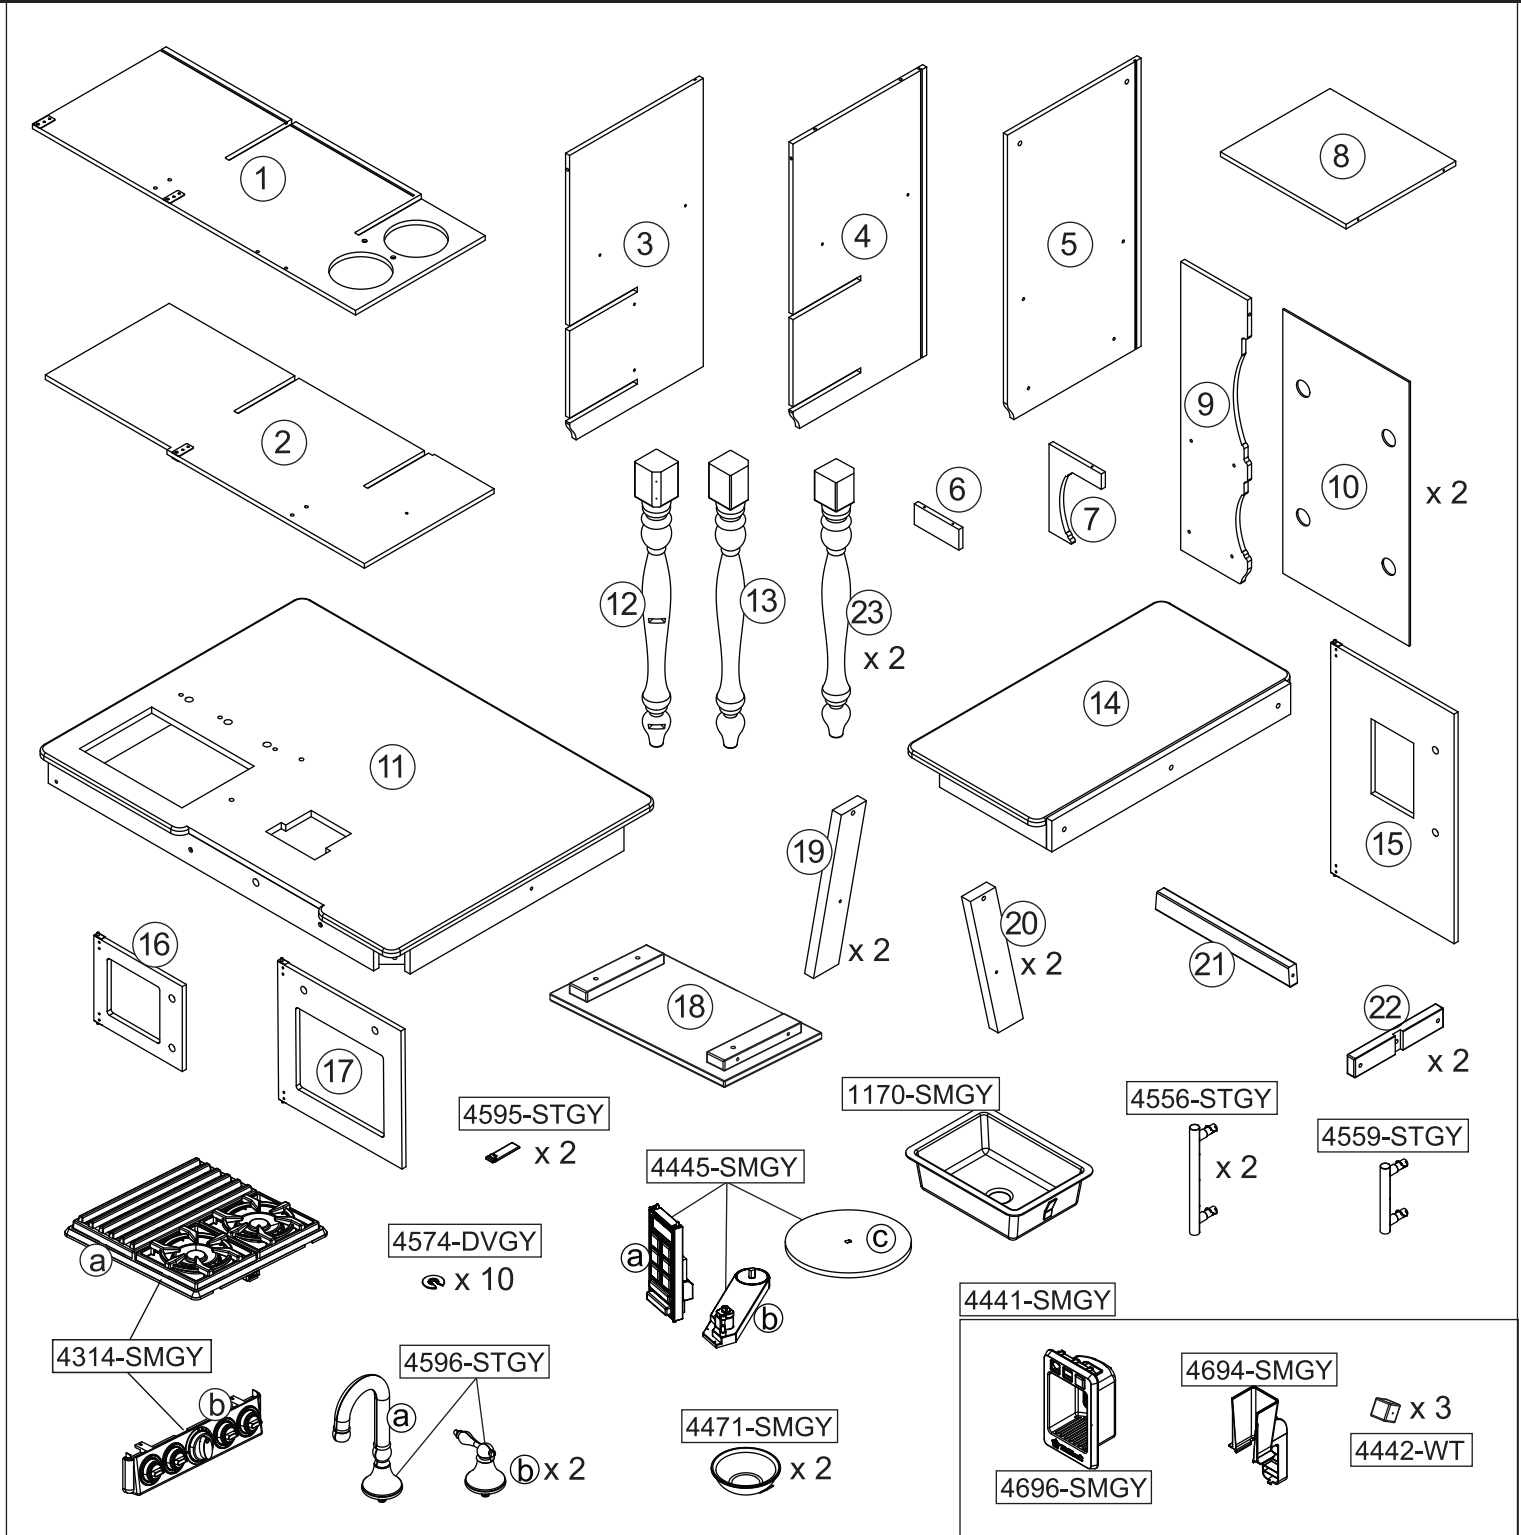

Download de gratis Bilt-app voordat je begint, voor een snelle en eenvoudige montage en garantiemogelijkheden

Batch Code

Código De Lote

Code de lot

Chargennummer

Partij-code:

KidKraft®

Parts and Hardware
 Partes y Piezas Para Instalación
 Pièces et matériel
 Teile und Befestigungsmaterial
 Onderdelen en Schroeven en Gereedschap

A x 2  28 mm White / Blanco / Blanc / Weiß / Wit	D x 2  42 mm	G x 2  12 mm	x 1 
B x 11  28 mm Gray / Gris / Gris / Grau / Grijs	E x 4  50 mm	H x 9  42 mm	x 1 
C x 9  32 mm	F x 6  28 mm	I x 3 	

Parts and Hardware
 Partes y Piezas Para Instalación
 Pièces et matériel
 Teile und Befestigungsmaterial
 Onderdelen en Schroeven en Gereedschap