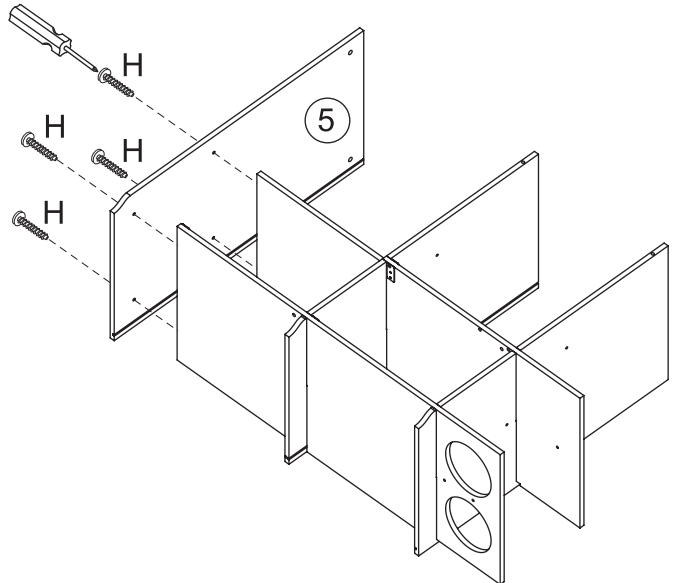

Step
Paso
Étape
Schritt
Stap

2